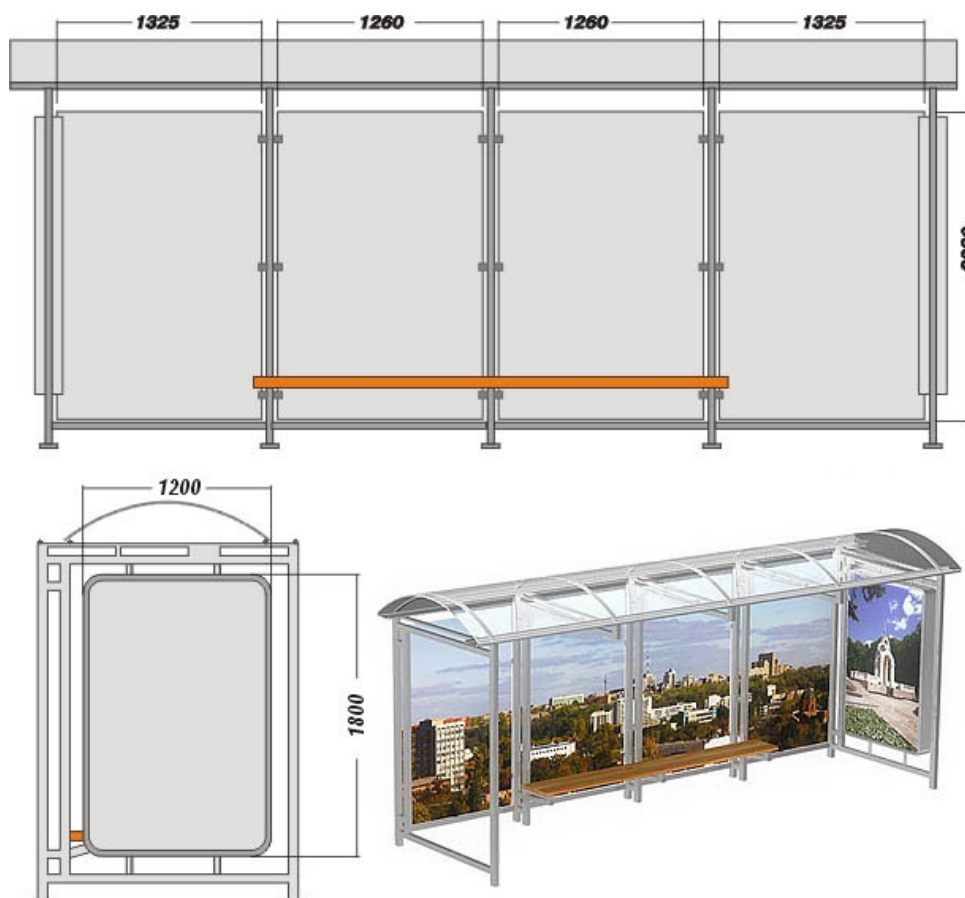

Предлагаем Вашему вниманию размещение рекламы на остановочных павильонах в г. Харькове.

Размещения на остановках трамваев и троллейбусов возможно в трех видах:

1) размещение на двухстороннем ситилайте в составе павильона;
2) размещение на двухстороннем ситилайте + брендинг 1-й поверхности павильона;
3) размещение на двухстороннем ситилайте + брендинг 2-х поверхностей павильона.

Остановочные павильоны расположены на основных транспортных маршрутах Харькова, в местах большой концентрации людей и автомобилей (станции метро, супермаркеты, рынки, торговые и развлекательные центры и т.п.).

Основное преимущество такого вида размещения рекламы - это нестандартность и более длительное время контакта (до 5 мин) с целевой аудиторией, по сравнению со стандартными носителями (2-15сек).

Такой вид рекламы хорошо зарекомендовал себя для продвижения товаров массового спроса, продуктов питания и т.п.

СТОИМОСТЬ ИЗГОТОВЛЕНИЯ И РАЗМЕЩЕНИЯ (в грн. без НДС и налога на рекламу)

Услуги и работы	2 стороны + Ситилайт	1 сторона + Ситилайт	Ситилайт (2 стороны)
Изготовление	1 100,00	640,00	160,00
Размещение	2 500,00	1 500,00	400,00
Монтаж и демонтаж	1 300,00	650,00	—
Изготовление запасного комплекта	1 100,00	640,00	160,00

Разработка оригинал-макета оплачивается отдельно.

Запасной комплект предусматривает печать одного дополнительного изображения каждого вида.

Украина, 61033
г. Харьков, ул. Шевченко, 303/307
e-mail: manager5@maximum.kharkiv.com
www.maximum.biz.ua
тел. (8057) 752 46 09, 719 49 12